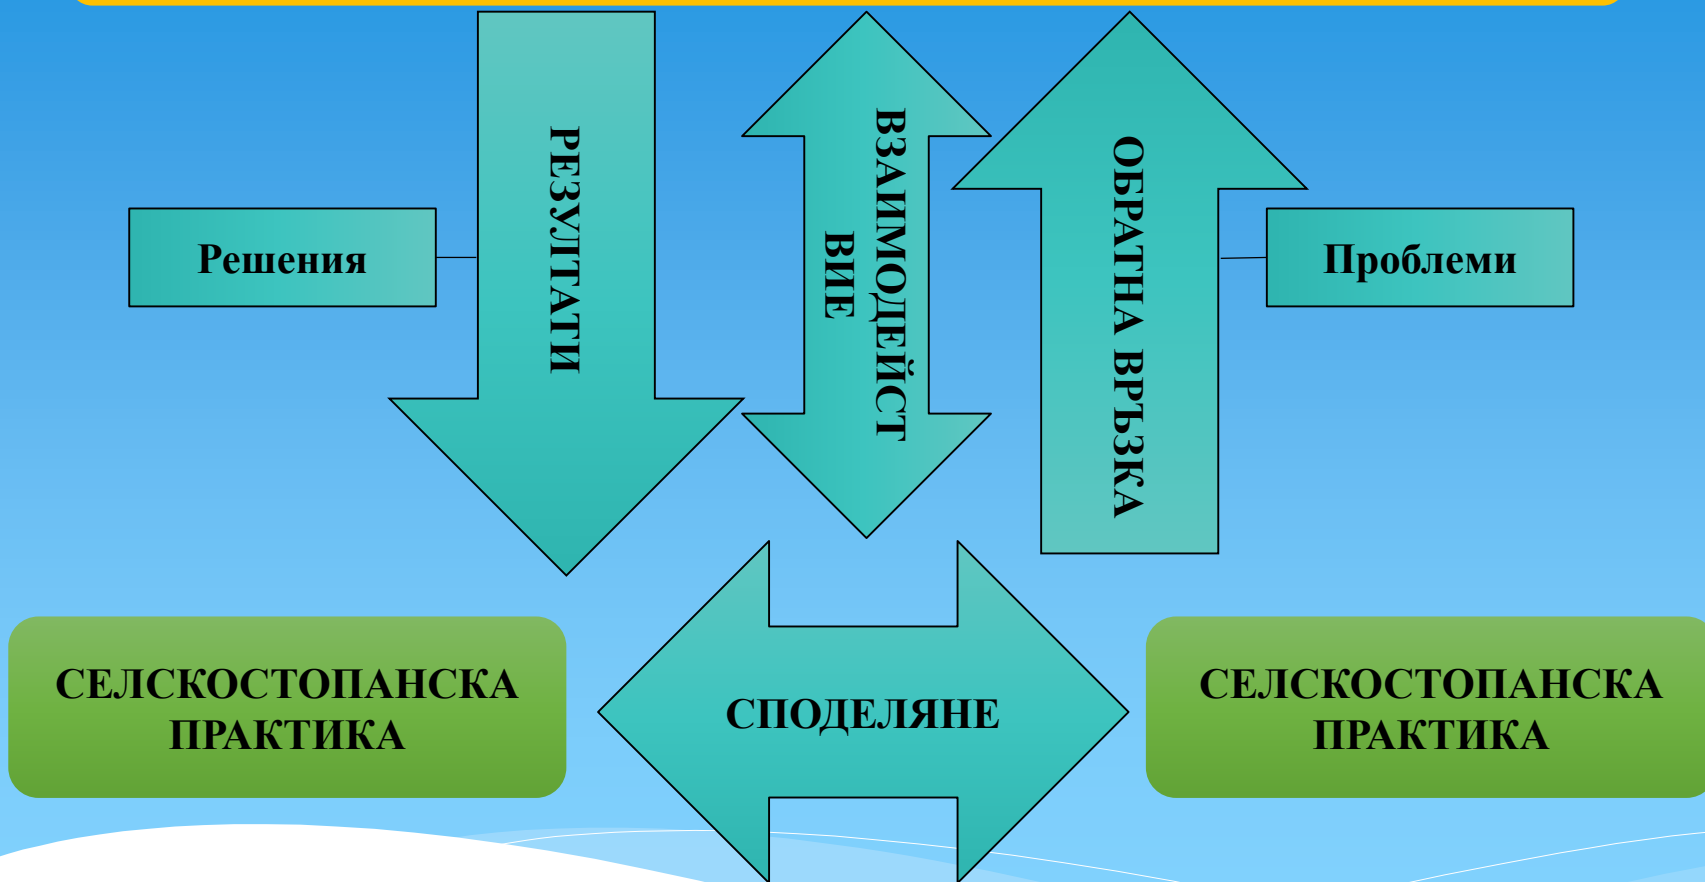

Оперативни групи в рамките на ЕПИ – подмярка 16.1

НАУЧНО-ИЗСЛЕДОВАТЕЛСКА ДЕЙНОСТ

Европейски земеделски фонд за развитие на селските райони
Европа инвестира в селските райони