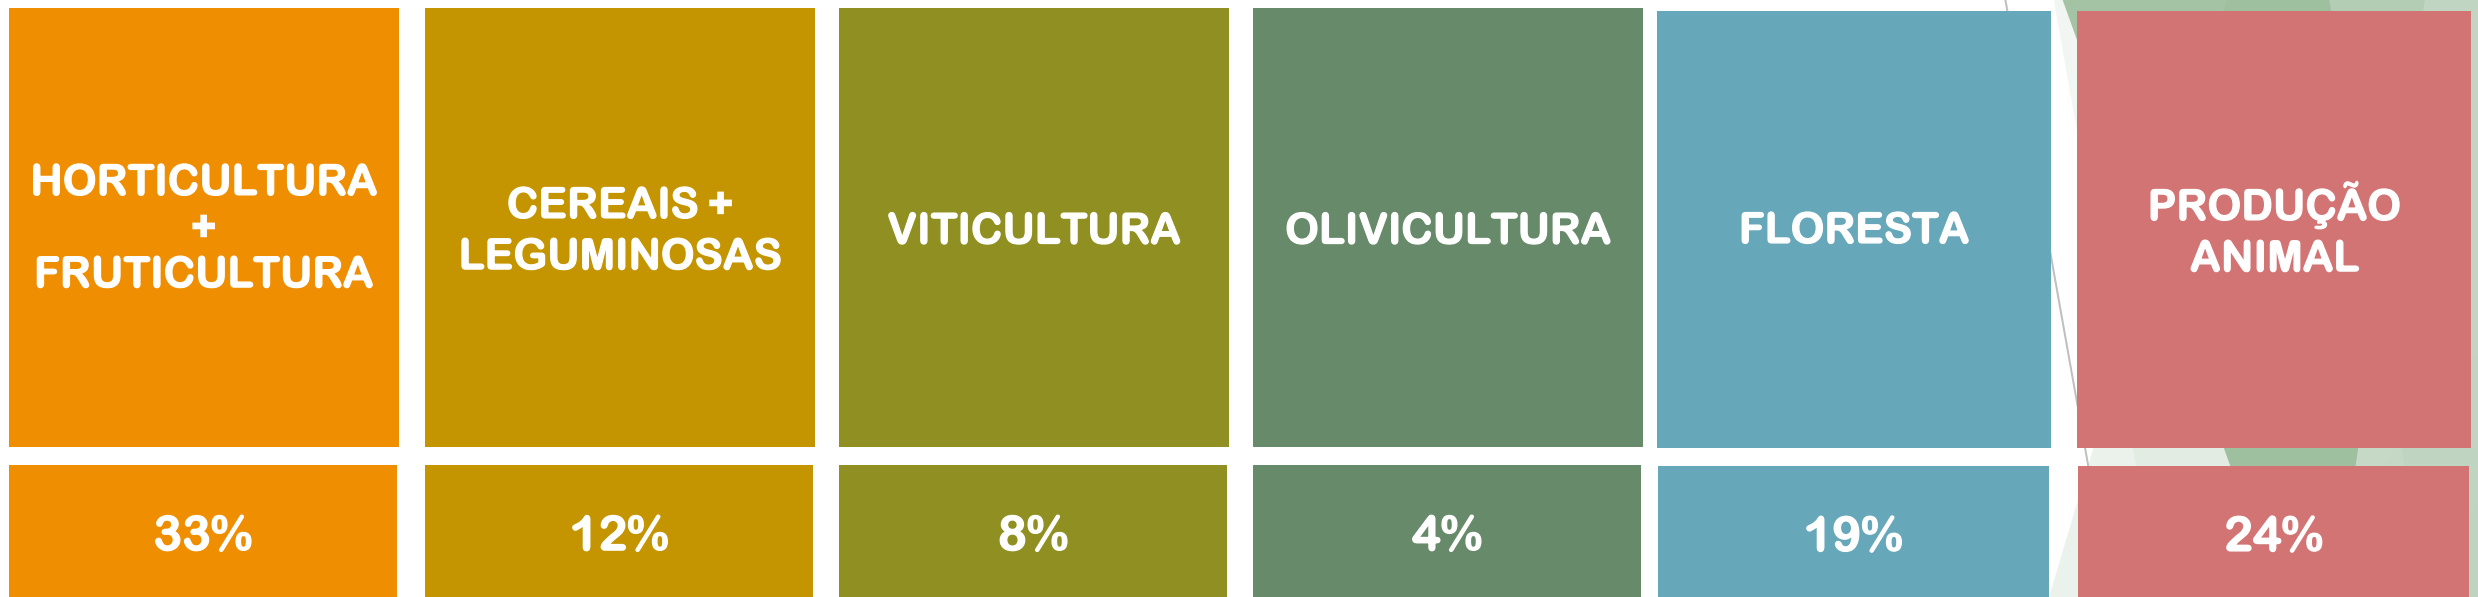

33 Focus
Group

27 ⁽²⁹⁾
participantes
PT

1 perito PT
coordenador
de 1 FG

5 Focus
Group
abertos

GRUPOS OPERACIONAIS

Aprovados
114 Grupos
Operacionais

474 parceiros

Investimento
de 48,9 M€

Apoio de
30,5 M€

Nível de
apoio 75%

GRUPOS OPERACIONAIS

SITE “INOVAÇÃO PARA A AGRICULTURA”

114 GO

20
Centros de
Competências

169 projetos
AC

Artigos
Científicos
AC